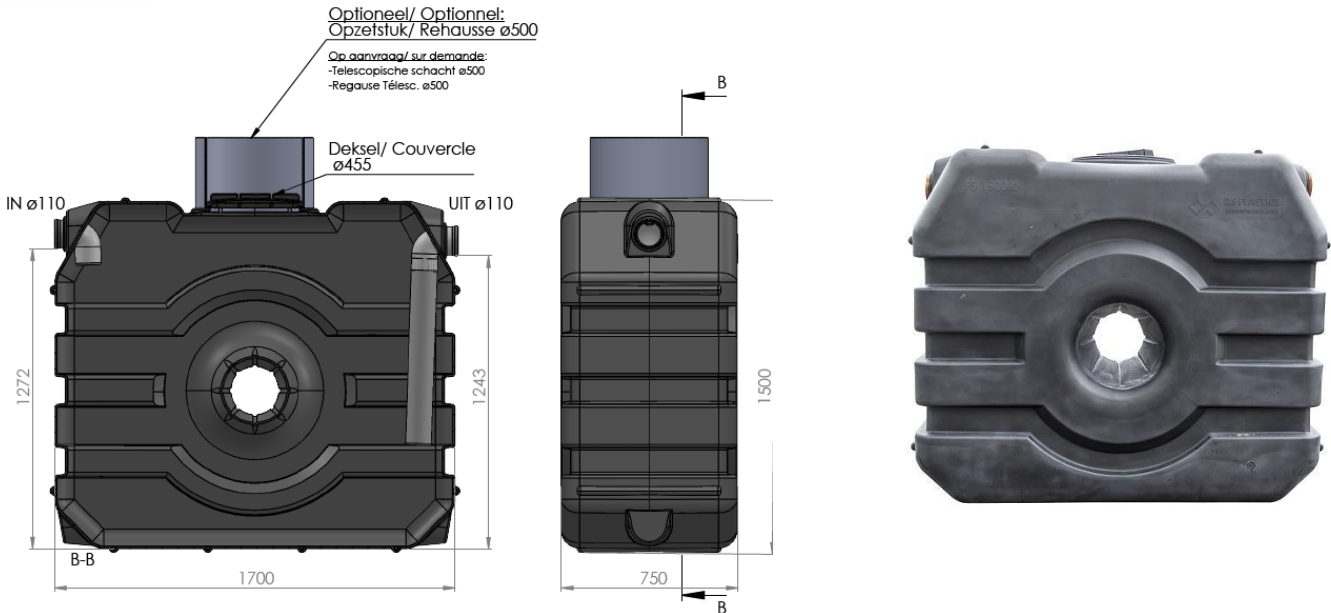

RH1500 REGENWATERPUT 1500L RECHTHOEKIG RH1500 CITERNE EDP 1500L RECTANGULAIRE

Code 1638

EAN code 5413732000418

AFMETINGEN (LxBxH)	170x75x147	DIMENSIONS (LOxLAxH)
GEWICHT (KG)	48	POIDS (KG)
VOLUME (L)	1500	VOLUME (L)
Ø IN & UIT (MM)	110	Ø ENTREE & SORTIE (MM)
Ø TOEGANG (MM)	500	Ø ACCES (MM)
MATERIAAL	PE (POLYETHYLEEN)	MATERIEL
PLAATSING	ONDERGRONDS / SOUS SOL	PLACEMENT

Dankzij de beperkte breedte kunnen ze makkelijk door een deuropening.

Grâce à la largeur limitée, ils peuvent facilement passer par une porte.

OPTIES – OPTIONS

AANSLUITINGEN GELAST / CONNEXIONS SOUDE

- Er kan een aansluiting in PE gelast worden op de tanks om deze te koppelen.
- Une connexion en PE peut être soudée sur les réservoirs afin de les raccorder entre elles.

AANSLUITING – FLENSKOPPELING RACCORDS AVEC BRIDE	CODE
Ø110	5699
Ø125	5700
Ø160	5701
Ø200	5702

WATERDICHTTE TELESCOPISCHE SCHACHT / REHAUSSE TELESCOPIQUE ETANCHE

- Telescopische schacht tot 70 cm inclusief deksel (tot 200kg) DIN 1989 met rubberen ds dichting waterdichte overgang van tank naar schacht.

Deze telescopische schacht wordt in onze productie geplaatst en dient dus samen met de tank besteld te worden

- Réhausse télescopique ajustable en hauteur jusqu'à 70 cm couvercle compris (poids maximum de 200kg) DIN 1989 avec ds joint en caoutchouc la connexion entre le couvercle télescopique et la citerne est complètement étanche à l'eau.