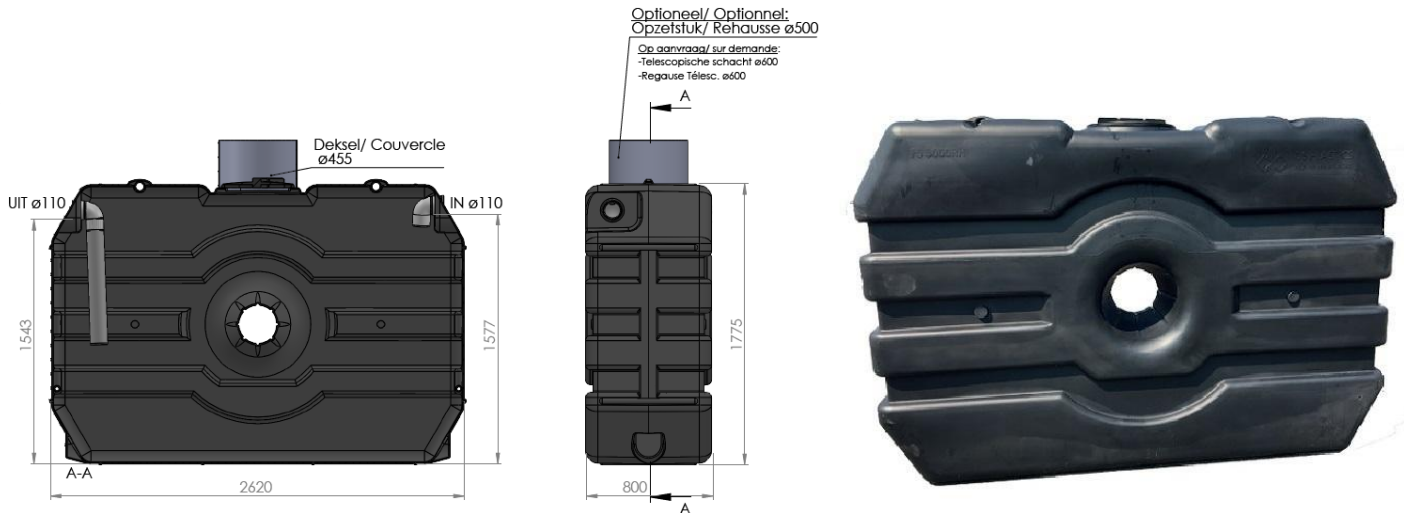

## RH3000 REGENWATERPUT 3000L RECHTHOEKIG RH3000 CITERNE EDP 3000L RECTANGULAIRE

**Code 1640**  
**EAN code 5413732003129**

<b>AFMETINGEN (LxBxH)</b>	265x80x180	<b>DIMENSIONS (LOxLAxH)</b>
<b>GEWICHT (KG)</b>	108	<b>POIDS (KG)</b>
<b>VOLUME (L)</b>	3000	<b>VOLUME (L)</b>
<b>Ø IN &amp; UIT (MM)</b>	110	<b>Ø ENTREE &amp; SORTIE (MM)</b>
<b>Ø TOEGANG (MM)</b>	500	<b>Ø ACCES (MM)</b>
<b>MATERIAAL</b>	PE (POLYETHYLEEN)	<b>MATERIEL</b>
<b>PLAATSING</b>	ONDERGRONDS / SOUS SOL	<b>PLACEMENT</b>

Dankzij de beperkte breedte kunnen ze makkelijk door een deuropening.

Grâce à la largeur limitée, ils peuvent facilement passer par une porte.

STANDAARDUITRUSTING		EQUIPEMENT STANDARD
Hijsgen om de tank makkelijk te plaatsen		Crochets de levage pour placer la citerne plus facilement

### AANSLUITINGEN GELAST / CONNEXIONS SOUDE

- Er kan een aansluiting in PE gelast worden op de tanks om deze te koppelen.
- Une connexion en PE peut être soudée sur les réservoirs afin de les raccorder entre elles.

*Deze telescopische schacht wordt in onze productie geplaatst en dient dus samen met de tank besteld te worden*

- Réhausse télescopique ajustable en hauteur jusqu'à 70 cm couvercle compris (poids maximum de 200kg) DIN 1989 avec ds joint en caoutchouc la connexion entre le couvercle télescopique et la citerne est complètement étanche à l'eau.