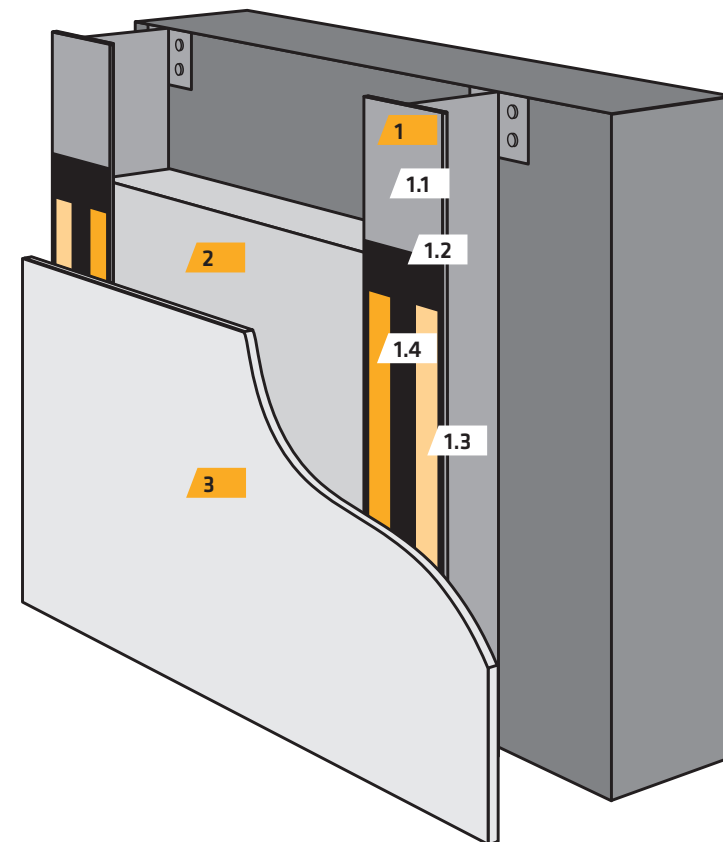

* Beste alternatieve voorbehandeling

** Coating op het plaatmateriaal moet geschikt zijn voor verlijming (ARSB)

Raadpleeg voor gebruik de meest recente versie van het product informatieblad.

SCHEMATISCH

1. REGELWERK

Aluminium

- 1.1 Sika Aktivator®-205
- 1.2 SikaTack®-Panel Primer
- 1.3 Sika® Tape (SW 398)
- 1.4 SikaTack® Panel-50

Hout Geschaafd hout Droog (max. vochtgehalte 16%)

- 1.2 SikaTack-Panel Primer
- 1.3 Sika Tape (SW 398)
- 1.4 SikaTack Panel-50

2. ISOLATIEMATERIAAL

3. PLAATMATERIAAL

Aan de lijmzijde:

- 3.1 Sika Aktivator®- 205
- 3.2 Sika® Primer-210 of
  SikaTack®Panel Primer